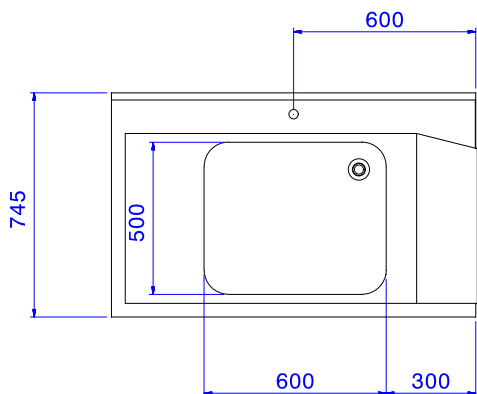

### Konstrukce

- Nerezové, výškově stavitelné nohy 50mm zajišťují, že voda ze stolu se vrací zpět do myčky.
- 700x500x300mm dřez jako extra příslušenství.
- Vč. zadního protiosřikového límce.
- Zvýšené okraje stran zamezují stékání vody, náhodnému pádu/shození nádobí ze stolu a usnadňují čištění.
- Hladké leštěné povrchy usnadňující čištění.
- Nerezové nohy z AISI 304 ze čtvercových profilů 40x40mm.
- Konstrukce z kvalitní nerez oceli třídy AISI304
- Standardně se stoly na jedné straně upevňují na myčku a na druhé straně jsou opatřeny výškově stavitelnými nohami.

### Udržitelnost

- Vhodné pro 500x500mm mycí koše (dřez je třeba dovybavit vodicími lištami nad dřez pro zabránění propadávání košů do dřezu - lišty se objednávají zvlášť).

### Hlavní informace

<b>Vnější rozměry, Šířka</b>	1200 mm
<b>Vnější rozměry, Hloubka</b>	745 mm
<b>Vnější rozměry, Výška</b>	1170 mm
<b>Netto váha:</b>	8 kg
<b>Zadní límec, výška</b>	300 mm
<b>Rozměry dřezu</b>	600x500x300h
<b>Směr posunu koše:</b>	zleva doprava

**Pozn:** S ohledem na velikost dřezu je nutné stůl dovybavit extra příslušenstvím Vodicími lištami nad dřez - 865370, protože jinak by koše 500x500 mm propadávaly do dřezu.

Manipulační stoly k průchozím myčkám  
 Předmývací stůl s dřezem 600x500mm, L>P, 1200mm