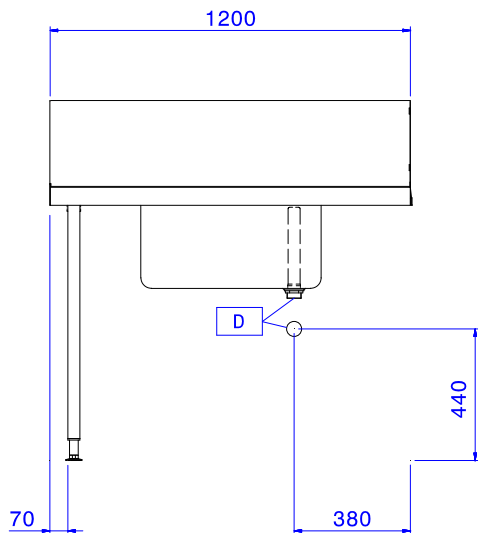

Zepředu

Boční