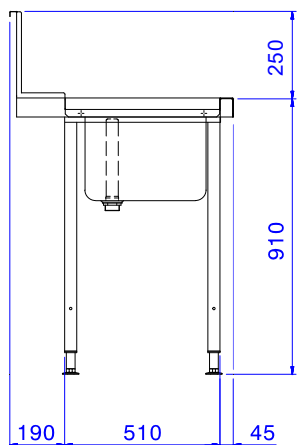

Boční

Hlavní informace

Vnější rozměry, Šířka	1200 mm
Vnější rozměry, Hloubka	745 mm
Vnější rozměry, Výška	1170 mm
Netto váha:	8 kg
Zadní límec, výška	300 mm
Rozměry dřezu	600x500x300h
Směr posunu koše:	zleva doprava

Pozn: S ohledem na velikost dřezu je nutné stůl dovybavit extra příslušenstvím Vodicími lištami nad dřez - 865370, protože jinak by koše 500x500 mm propadávaly do dřezu.

Manipulační stoly k průchozím myčkám
Předmývací stůl s dřezem 600x500mm, L>P, 1200mm

Společnost si vyhrazuje právo provádět změny v produktech bez předchozího upozornění. Všechny informace byly správné v době tisku.